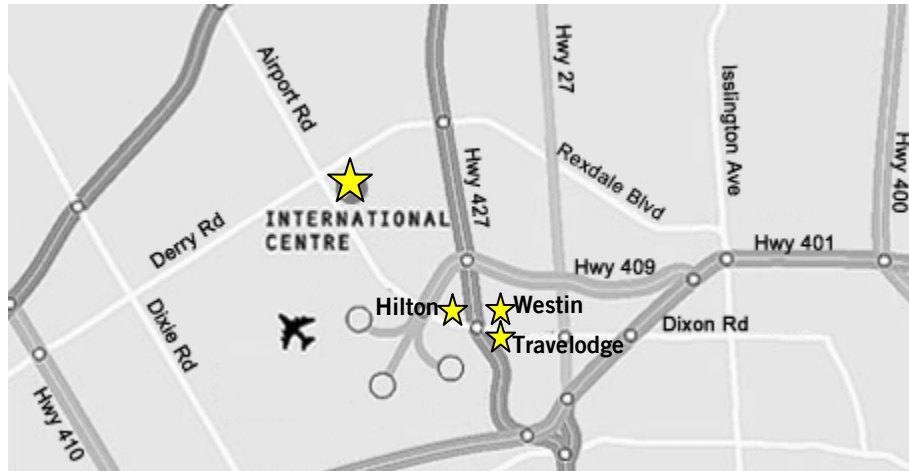

NATIONAL PET INDUSTRY TRADE SHOW

2012

2012

Travelling East on Highway 401 / Direction est sur l'autoroute 401

- 401 East / Est
- Exit / sortie 427 North / Nord
- Exit at Dixon Rd, turn left at lights / Sortie sur la rue Dixon, tournez à gauche aux lumières.
- Follow Dixon Rd, becomes Airport Rd / Suivez Dixon qui devient la rue Airport.

Travelling West on Highway 401 / Direction ouest sur l'autoroute 401

- 401 West / ouest
- Exit / Sortie 409
- Exit at Airport Rd, turn right / Sortie sur la rue Airport, tournez à droite.
- Located 2 miles on right hand side / Situé à 2 miles sur le côté droit
- Queen Elizabeth Way
- Exit / Sortie 427 North / Nord
- Exit at Dixon Rd, turn left at lights / Sortie sur la rue Dixon, tournez à gauche aux lumières.
- follow Dixon Rd, becomes Airport Rd / Suivez Dixon qui devient la rue Airport.