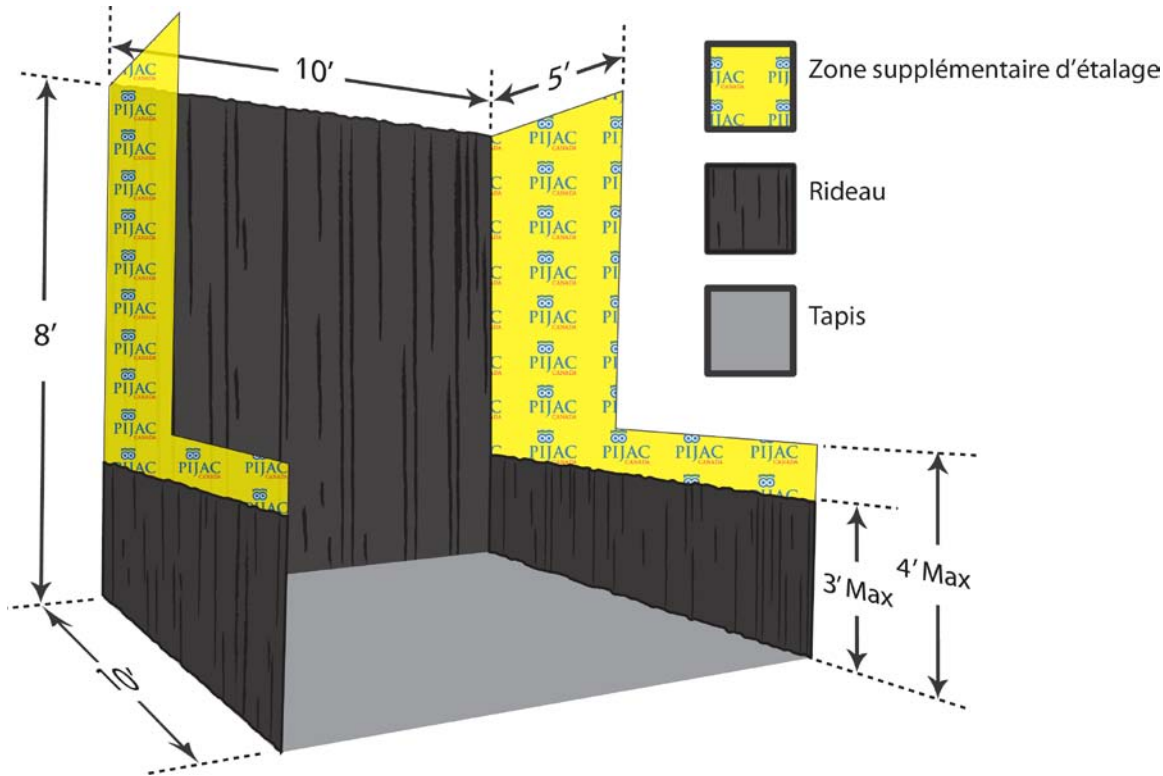

DIMENSIONS DU KIOSQUE :

10' X 10' AVEC RIDEAU ARRIÈRE HAUT DE 8'

VEUILLEZ NOTER:

- La disposition du kiosque ne doit pas compromettre la visibilité des kiosques jouxtant.
- Tout étalage qui dépasse les 4' de côté, ne doit pas être plus de 5' de largeur (à partir de l'arrière du kiosque) et 8' de hauteur - **Voir zone d'utilisation supplémentaire pour l'étalage de vos produits.**
- Si ce règlement n'est pas respecté, nous vous demanderons d'enlever les articles.
- Toutes bannières accrochées à l'arrière de votre kiosque au dessus du rideau (faisant face au kiosque de derrière) est strictement interdit.