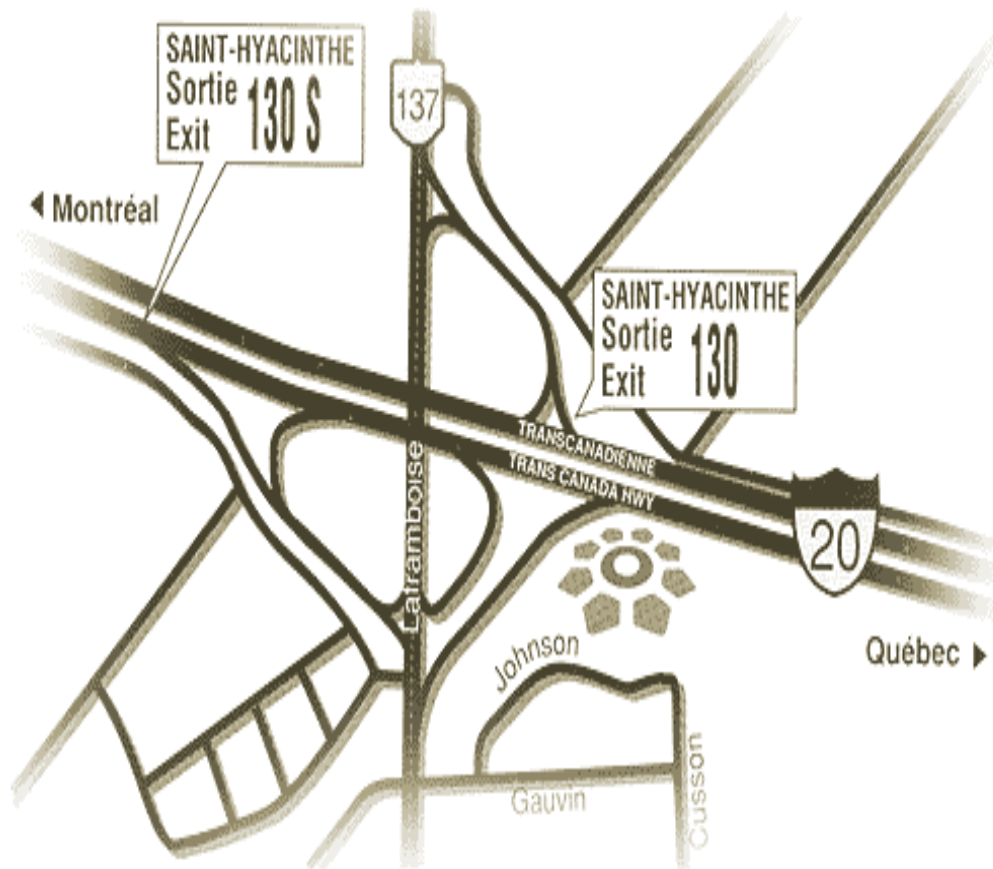

2012

EXPOZOO

2012

Directions

- Convenablement situé en bordure de l'autoroute Jean Lesage (Autoroute 20), seulement 30 minutes à l'est de Montréal.
- *Ideally located along Highway Jean Lesage (Trans Canada Highway 20), only 30 minutes east of Montreal.*