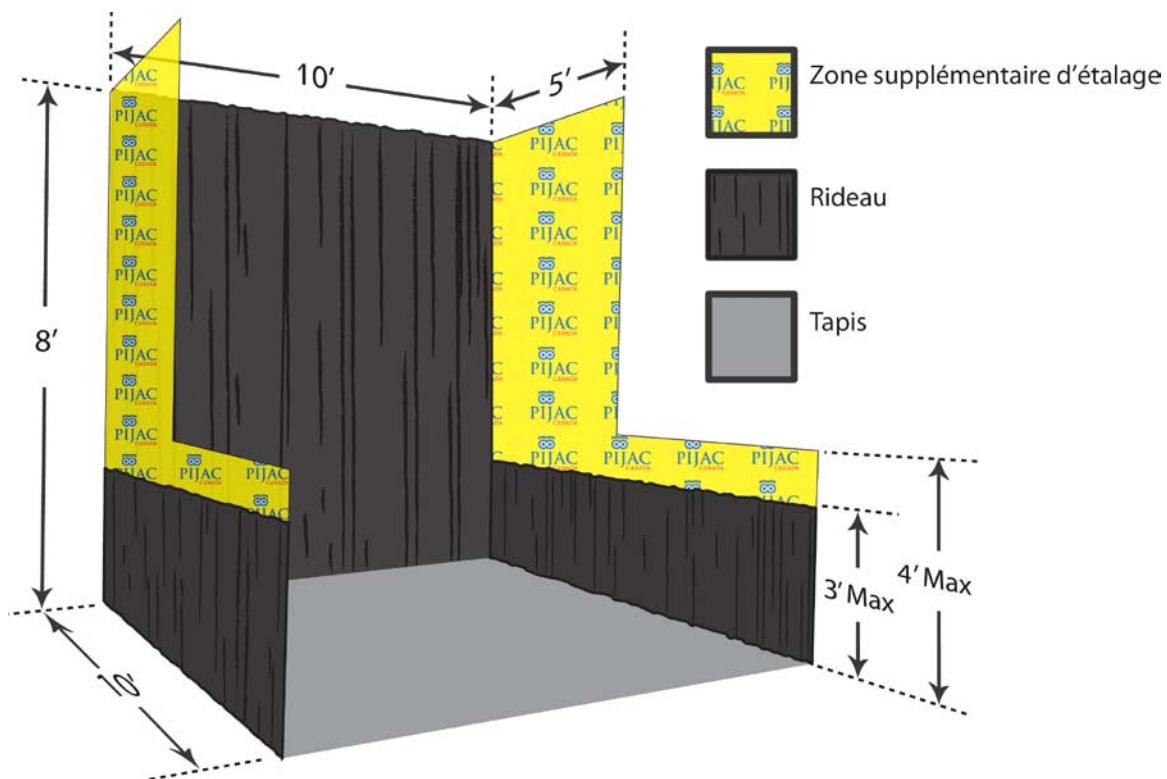

DIMENSIONS DU KIOSQUE :

10' X 10' AVEC RIDEAU ARRIÈRE HAUT DE 8'

VEUILLEZ NOTER:

- La disposition du kiosque ne doit pas compromettre la visibilité des kiosques jouxtant.
- Tout étalage qui dépasse les 4' de côté, ne doit pas être plus de 5' de largeur (à partir de l'arrière du kiosque) et 8' de hauteur- **Voir Zone d'utilisation supplémentaire pour l'étalage de vos produits.**
- Si ce règlement n'est pas respecté, nous vous demanderons d'enlever les articles.
- Toutes bannières accrochées à l'arrière de votre kiosque au dessus du rideau (faisant face au kiosque de derrière) est strictement interdit.